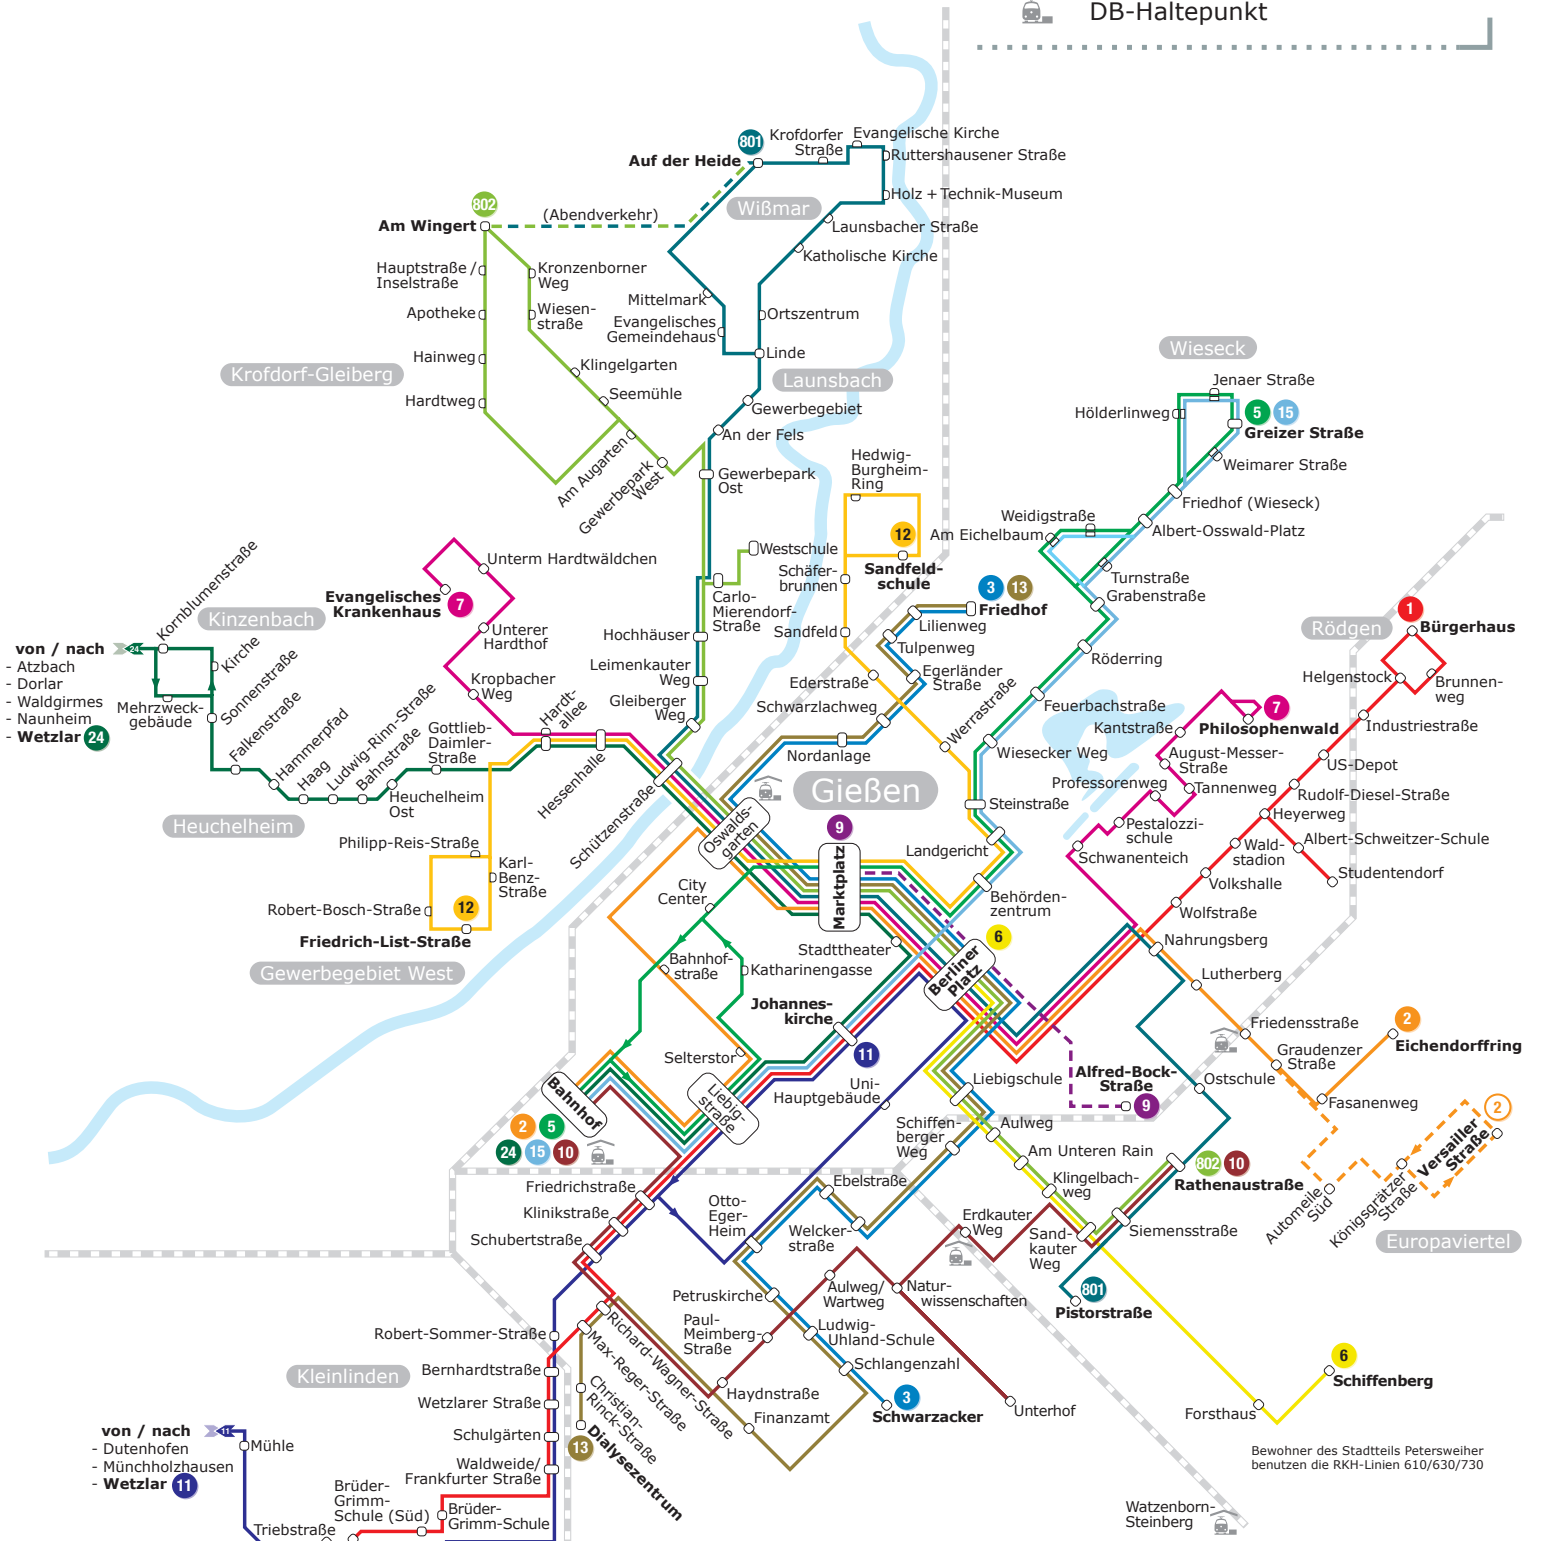

BUS Liniennetzplan

- 1 Endhaltestelle
- Haltestelle
- ◄ Haltestelle nur in Fahrtrichtung
- - - Linientaxi
- - - DB-Linie
- 🚉 DB-Haltepunkt

von / nach
 - Atzbach
 - Dorlar
 - Waldgirmes
 - Naunheim
 - **Wetzlar** 24

von / nach
 - Dutenhofen
 - Münchholzhausen
 - **Wetzlar** 11

Bewohner des Stadtteils Petersweier benutzen die RKH-Linien 610/630/730

- 1 Lützellinden - Rödgen
- 10 Bahnhof - Rathenaustraße
- 2 Bahnhof - Europaviertel
- 11 Gießen - Lützellinden - Wetzlar
- 3 Friedhof - Schwarzacker
- 12 Sandfeldschule - Gewerbegebiet West
- 5 Bahnhof - Marktplatz - Wieseck
- 13 Friedhof - Dialysezentrum
- 6 Berliner Platz - Schiffenberg
- 15 Bahnhof - Johanneskirche - Wieseck
- 7 Ev. Krankenhaus - Philosophenwald
- 24 Gießen - Heuchelheim - Wetzlar
- 9 Marktplatz - Alfred-Bock-Straße
- 801 Gießen - Wißmar
- (AST-Anrufsammeltaxi)
- 802 Gießen - Krofdorf-Gleiberg